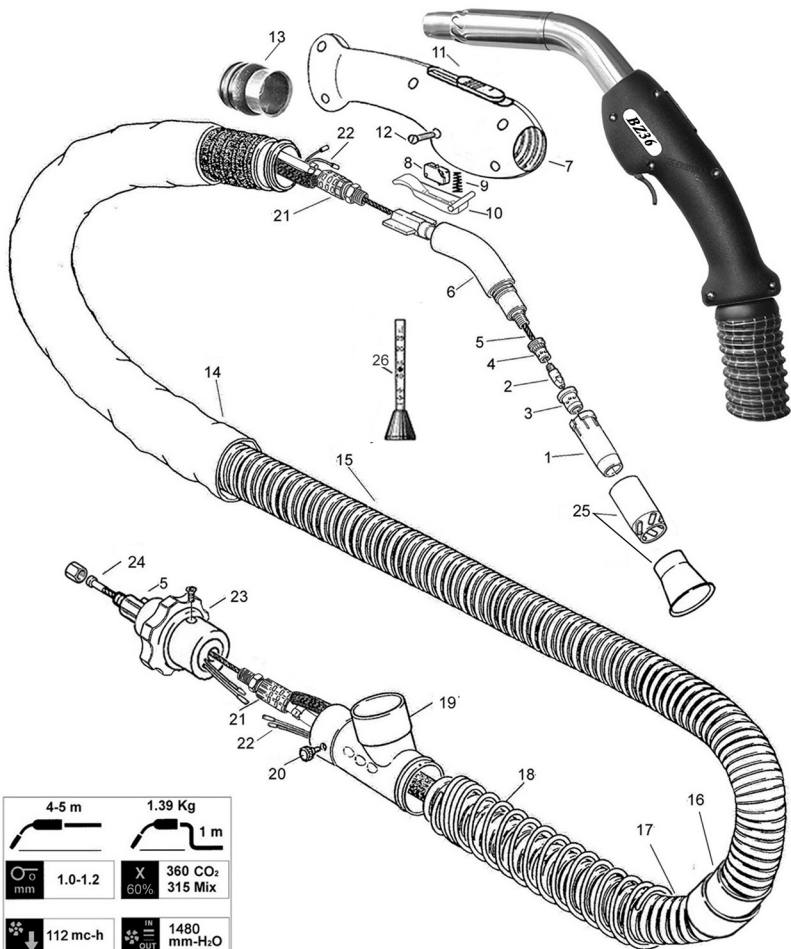

# Torch Air BZ360

 4-5 m	 1.39 Kg 1 m
 1.0-1.2	 360 CO <sub>2</sub> 315 Mix
 112 mc-h	 1480 mm-H <sub>2</sub> O