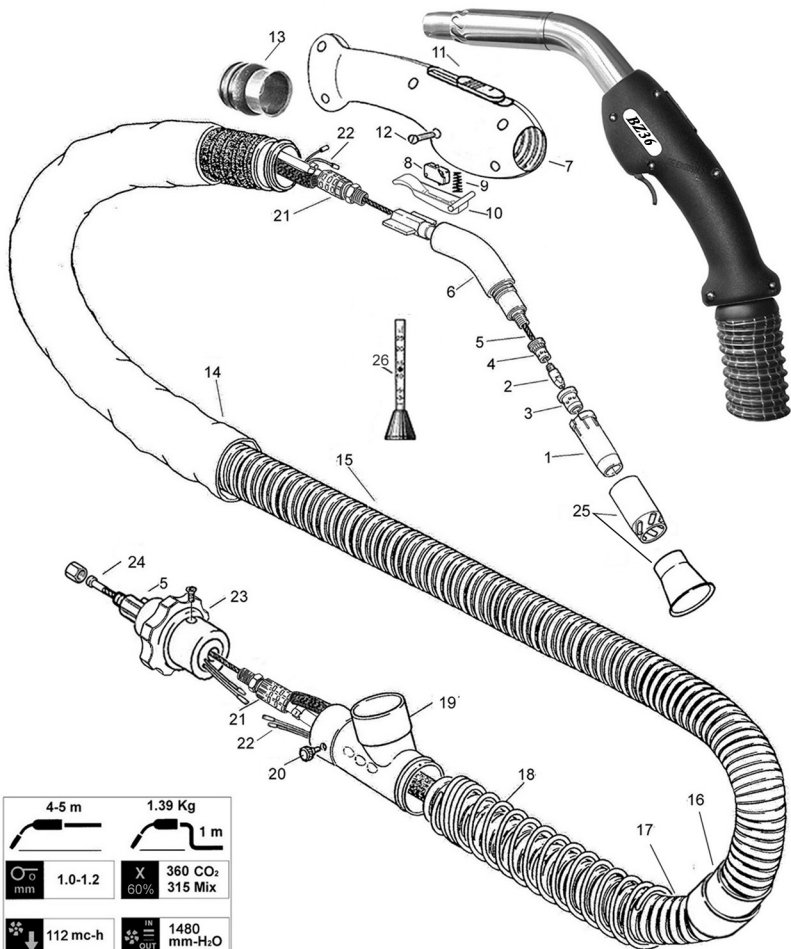

Torch Air BZ360

 4-5 m	 1.39 Kg
 1.0-1.2	 360 CO ₂ 315 Mix
 112 mc-h	 1480 mm-H ₂ O